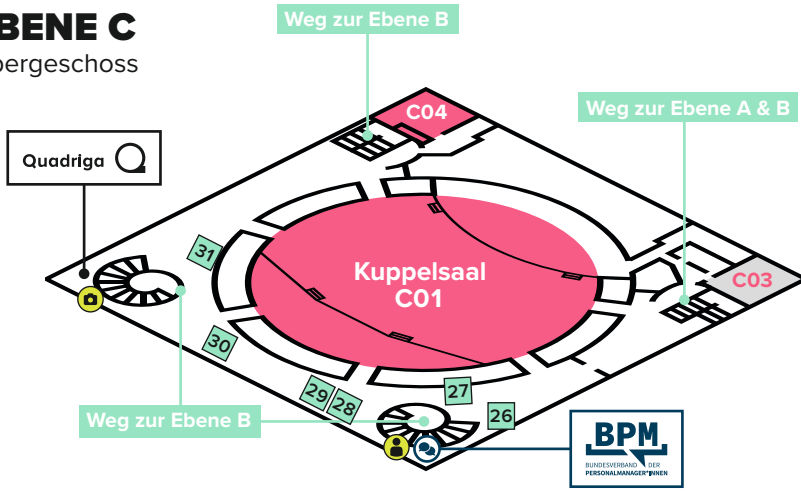

PERSONALMANAGEMENT KONGRESS — 2024

LAGEPLAN

EBENE C

Obergeschoss

Raumübersicht

C03 Referent:innenraum

Experiences

- Photobooth
- Selfie Challenge

BPM

- Networking

Aussteller

- TUM Campus Heilbronn
- Berlitz
- Big Pictory
- ManpowerGroup
- FEEDBACKPEOPLE
- Haufe
- HAYS
- PBG Pensions-Beratungs-Gesellschaft & SÜDVERS

EBENE B

Erdgeschoss

Check-In

- Service-Desk
- Garderobe